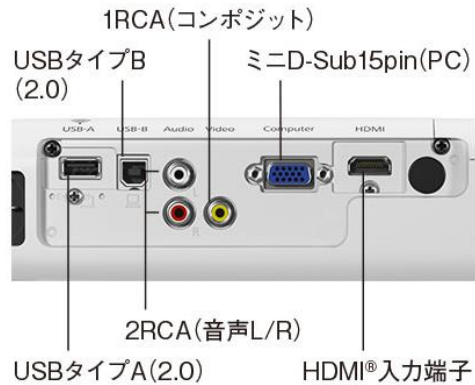

商品コード 981650  
エレクターメトロマックス

会場備品も仕入れしました!!

会場の間仕切り「アルファパネル」

100名～150名規模まで対応「簡易PAセット」

**商品コード 981130**

アルファパネルW900×H1800

**商品コード 957200**

ポータブルPAセット (有線マイク2本付)

プロジェクターの利用で様々なビジネスシーンや  
会議やプレゼンがスムーズに進みます！

**商品コード 962500**

液晶プロジェクター(EPSON EB-W06) 3700lm  
W302×D234×H77 (mm)

組み立て式なので運搬・搬入出時の  
心配も解消されます！

**商品コード 962529**

プロジェクタースクリーン 100型 (床置き)  
W1960×H1470 スクリーン (4 : 3)