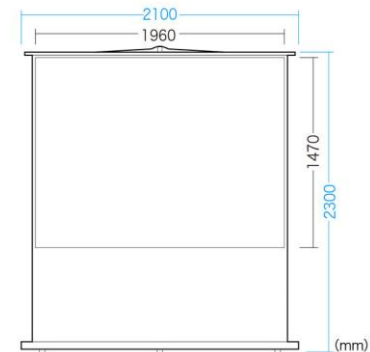

プロジェクターの利用で様々なビジネスシーンや  
会議やプレゼンがスムーズに進みます！

**商品コード 962500**

液晶プロジェクター(EPSON EB-W06) 3700lm  
W302×D234×H77 (mm)

組み立て式なので運搬・搬入出時の  
心配も解消されます！

**商品コード 962529**

プロジェクタースクリーン 100型 (床置き)  
W1960×H1470 スクリーン (4 : 3)

ハイテーブル入荷しました！

ワンタッチ式なので使用時に時間や手間を省けます！

商品コード 974400  
ハイテーブル75φ（黒）  
75φ × H100（ワンタッチ式）

**組み立て簡単！**

天板、ベース共にポールを差し込んで  
回すだけで出来上がります。

天板裏 脚ベース

組み立て式なので運搬・搬入出時の  
心配も解消されます！

商品コード 974410  
ハイテーブル75φ（白）  
75φ × H100（ワンタッチ式）