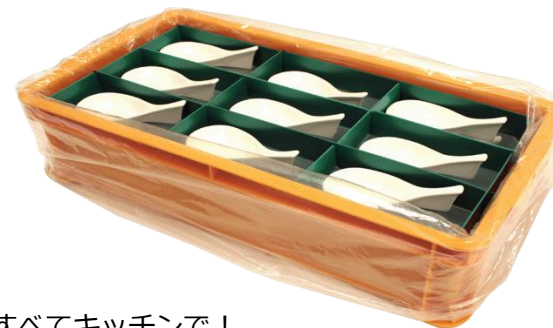

630100

630200 スクエアープレート 29 × 29 × 3(H)

630224 スクエアプレート 24.5 × 24.5 × 3(H)

630100 スクエアー小取皿 12.5 × 12.5(H)

631800 デュートドロップボール 11 × 13 × 4.5(H)

380915 籐籠 小判型(黒) 27 × 20 × 9(H)

見本をお持ちいたします。
ご連絡をお待ちしています！

ベビーベッド(折りたたみ式)

パーティー中もママさんも
安心して出席できますね！
どこにでも移動可能なキャスター付

970243

970243 ベビーベッド(マット付) 83 × 103 × 72(H)

ばんじゅう用仕切り、ご好評販売中！

これは必需品(生産管理)
盛り付けたお料理を安全にお届け！

こんな事！困っていませんか？
せっかくのお料理が運搬中に
偏って台無し…

食器の破損率が激減！
コストの削減に…

食器に合わせたオリジナルサイズの仕切り **好評販売中！**
しかも使用しない時はコンパクトに折りたため、洗浄機でも洗えるスグレもの！御社の使用している通い箱に合わせて、オリジナルサイズに採寸します。
お料理を盛り付けた状態でケータリング先まで安心して配送できるので現場での作業効率も上がり、破損も軽減します。

御社の通い箱に合わせて
オリジナル採寸お見積り
します！**好評販売中！**

盛付はすべてキッチンで！
だからパーティー会場までコックさんが出張しなくてもOK！
例えば保温ボックスに仕切りを使えばお料理を暖かいままお出しすることができます。
さらに中板を使って二段にすることで、一度にたくさんの提供が可能になります。

ピッタリサイズの仕切りなので
大切な食器を破損から守ります！

使用前

使用後はたためる！便利！