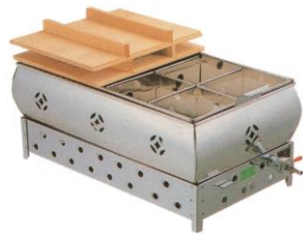

5kgボンベで約24時間

プロパン用おでん鍋
(8ツ切)
(54×36×27)
プロパン別注文

商品コード 916900

5kgボンベで約13時間

ガス式クレープ焼き機 熱板40
φ
トンボ1本スパチュラ1本
(40×43×20)

商品コード 905000

電気グリル RG600
6000W

(60×60×29)