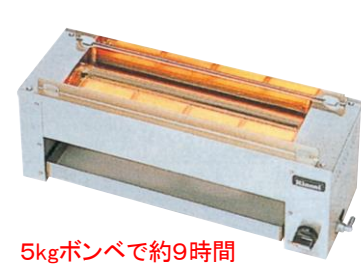

商品コード 917200

ポップコーン機
電気式 1220W
(450×350×650)

商品コード 917100

綿菓子機
電気式 1220W
(640×640×760)

商品コード 920611

ソフトアイスクリームマシン
(27×45×64)
-12度 専用ストッカー付 96W
(55×58×85)

商品コード 905300

5kgボンベで約9時間

串焼き器
焼き網付
(61×18×22)
プロパン別注文

※プロパンガス使用の器具に必要なボンベは、当社の提携業者がつなぎ込みをいたします。

商品コード 910400

5kgボンベで約9時間

鉄板焼き台
焼きそば・お好み焼き器
(78×47×23)
プロパン別注文

商品コード 910100

5kgボンベで約7時間

焼き鳥用コンロ
3本パイプ焼き台
(19×70×19)
プロパン別注文