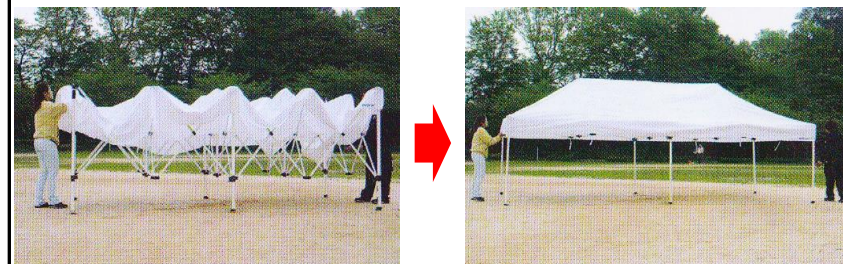

カンタンテント
風対策用ウェイト別注
(600×300×322~353)