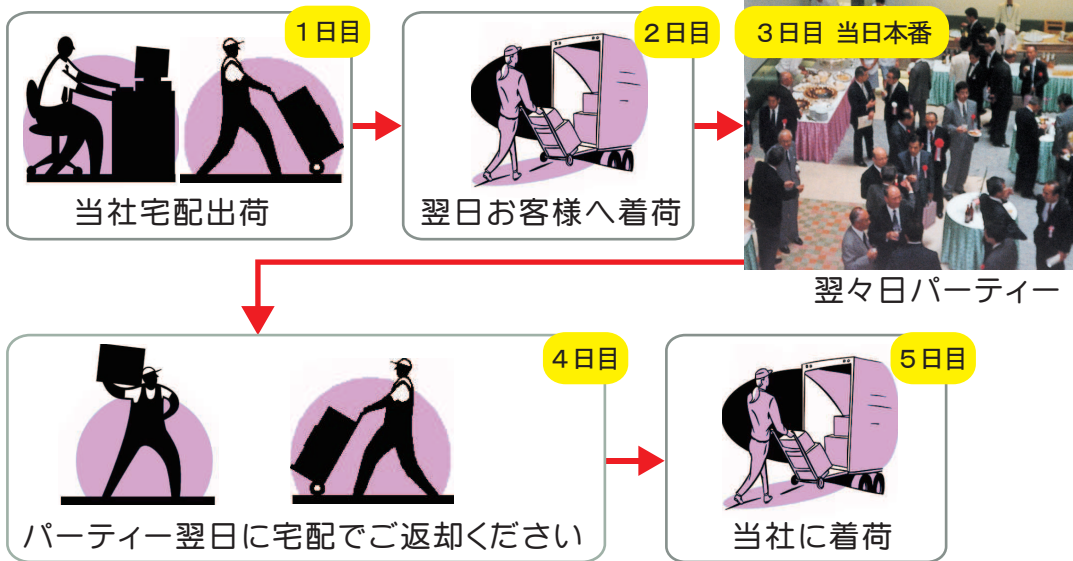

荷物の多い時!

カゴ車単位のチャーター便を新たにご用意しました

遠隔地のお客様へ、宅配便のご利用を!

～さらに、ご利用しやすいレンタル料金をめざして～

遠隔地のお客様へ全国への宅配がご利用可能になりました。(一部地域を除きます)

遠隔地のレンタル料金は、お客様のご利用しやすさをめざして、宅配便にて到着した翌日にご利用いただき、翌々日に宅配でご返却いただいた日数のご利用を1回単価といたしました。ぜひ、ご利用ください。

カゴ車 **チャーター便**

安くてとても便利!

少ない荷物は従来通りの宅配便で! 荷物の多い時は、カゴ車チャーター便で!

時間サービス 納品の時間帯指定ができます!

8時から18時の間で2～4時間範囲の指定ができます。

<オプションサービス>

★JIT 指定納品: 「〇時△分まで」の時間指定が可能です。

(※別途、料金がかかります。指定時間より15分前からのお届けになります。)